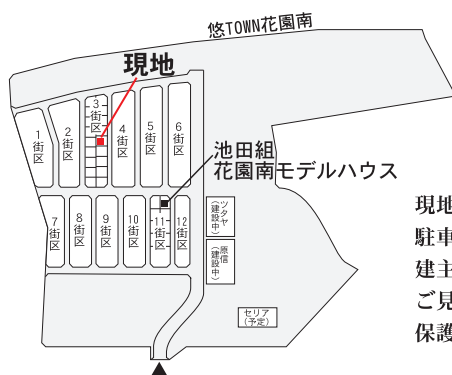

池田組 花園南モデルハウス
あわせてご見学いただけます。

現地 のぼり・看板を目印にお越しください。
駐車場所は当日ご案内致します。
建主様のご厚意による見学会です。
ご見学には、靴下の着用をお願い致します。
保護者の方はお子様の行動にご注意ください。

幸せを感じる街づくり

IKEDA

株式会社 池田組

〒940-0094 新潟県長岡市中島3-8-5

電話 0258-32-0942 FAX 0258-32-5079

E-mail info@ikedagumi.com