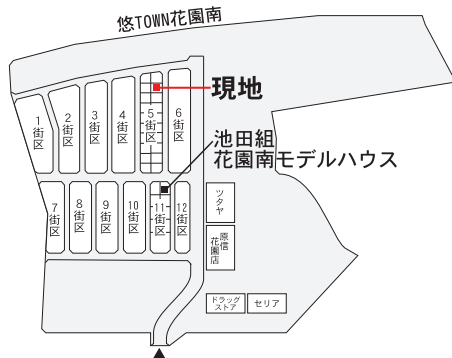

看板・のぼりを目印にお越しください。
駐車場所は当日ご案内致します。
建主様のご厚意による見学会です。
ご見学には靴下の着用をお願い致します。

いえらぼ 長岡 検索

facebook いえらぼ で検索

いいね! 待ってます。

幸せを感じる街づくり

IKEDA

株式会社 池田組

〒940-0094 新潟県長岡市中島3-8-5

電話 0258-32-0942 FAX 0258-32-5079

E-mail info@ikedagumi.com